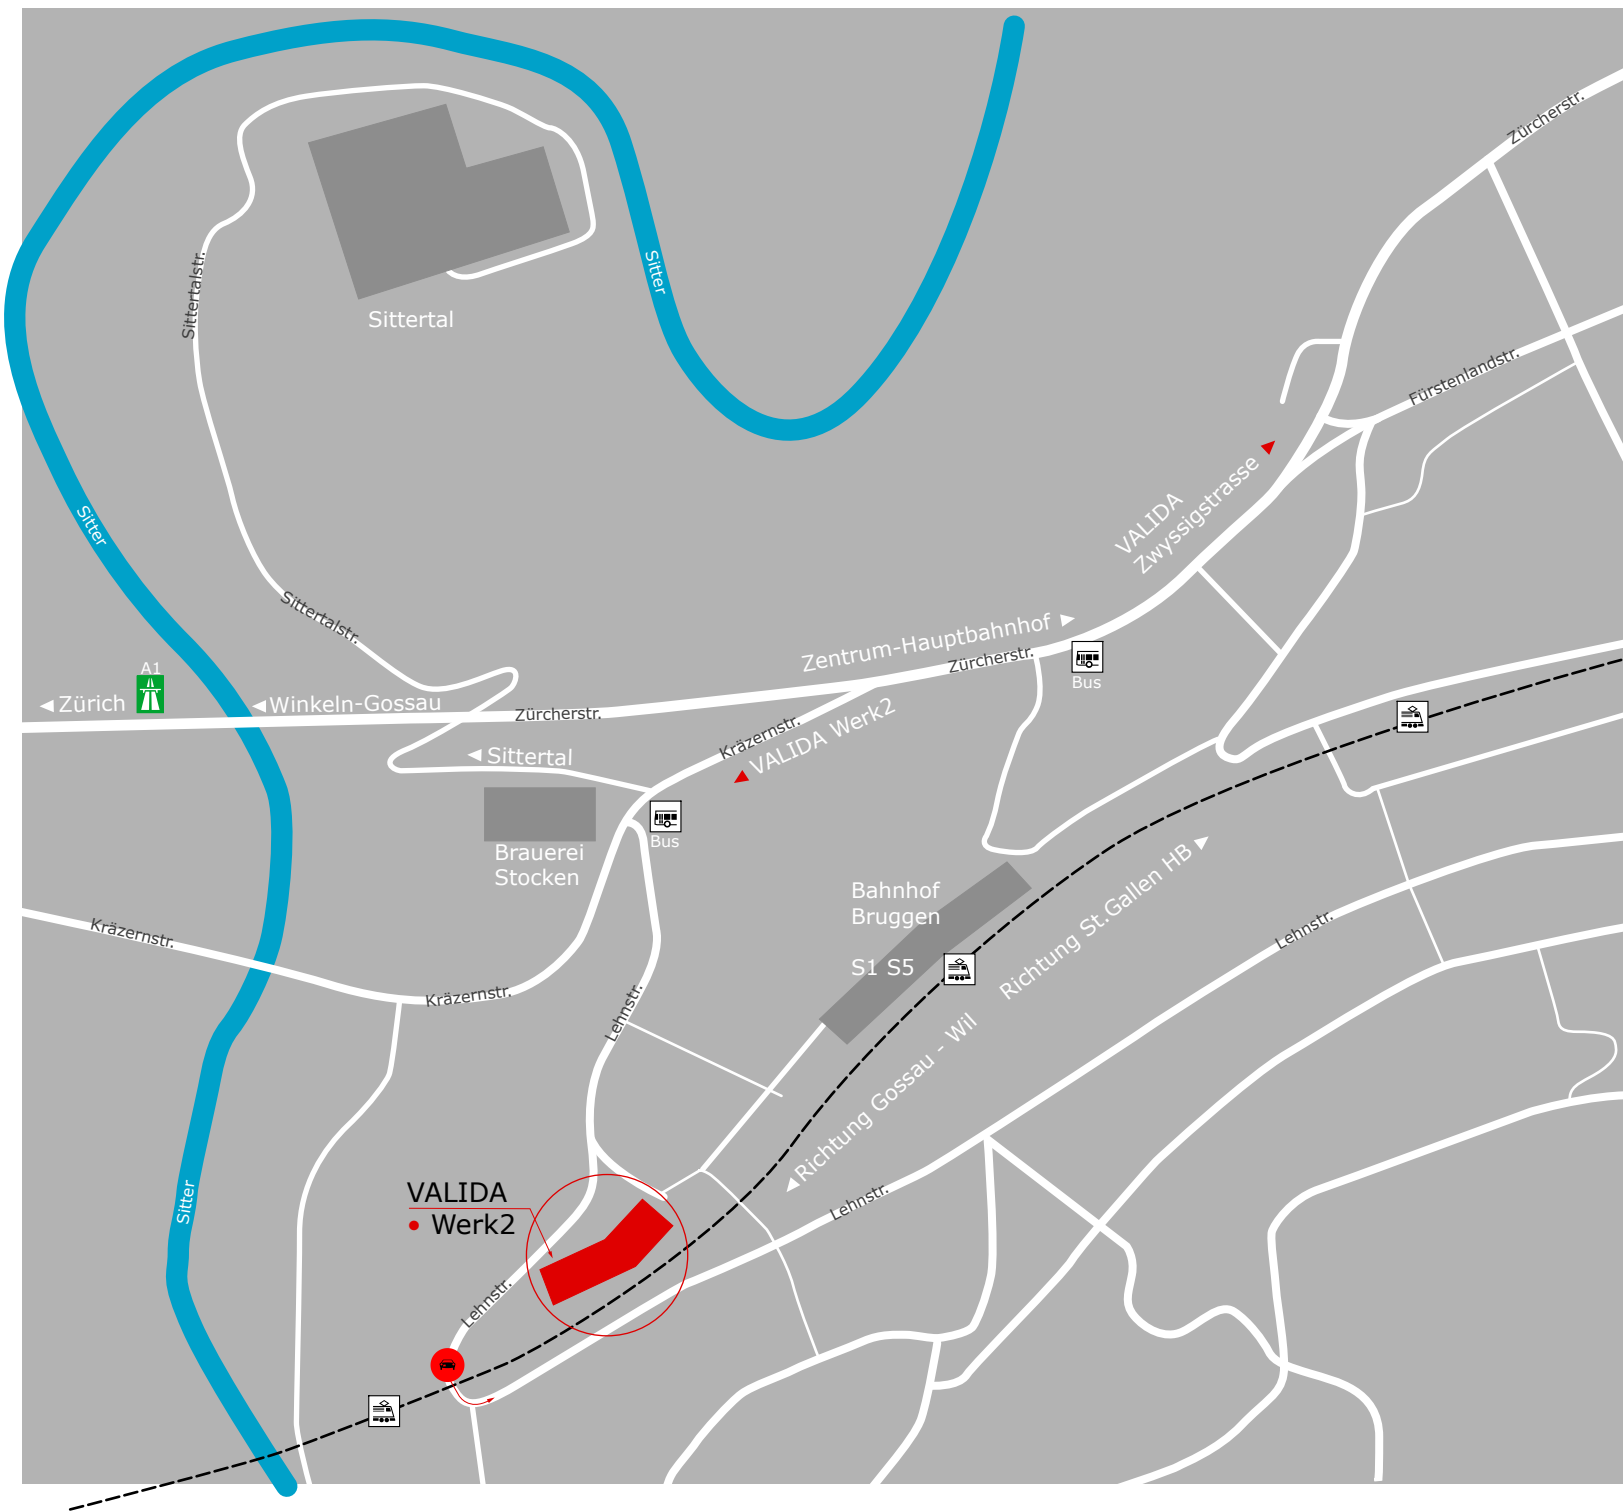

VALIDA Werk2
Lehnstrasse 88
9014 St. Gallen
Tel 071 424 01 01
Fax 071 424 01 10
eMail info@valida-sg.ch
web www.valida-sg.ch

Lageplan VALIDA Werk2

- Werk2:
- Industrie-Handarbeiten
 - Lettershop
 - Clean- und Reinraum

Wie finden Sie uns?

Mit dem Zug (S-Bahn):

Linie S1-S5 bis Haltestelle Bruggen, dann kurzer Fussweg bis Lehnstrasse 88 (gem. Plan)

Mit dem VBSG-Bus:

Linie 1, Richtung Stocken-Winkeln: bis Haltestelle Stocken, dann 300m zu Fuss bis Lehnstrasse 88

Mit dem Privatauto:

1. Variante: Autobahnausfahrt Kreuzbleiche, dann Richtung Gossau via Zürcherstrasse, vor Fürstenlandbrücke links abbiegen, auf Höhe Brauerei Stocken links die Lehnstrasse hochfahren.

2. Variante: Autobahnausfahrt Winkeln SG, dann stadteinwärts fahren bis Höhe Brauerei Stocken, rechts abbiegen und bei Verkehrsinsel links die Lehnstrasse hochfahren.