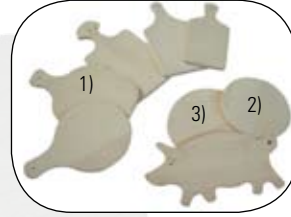

Zeitungsstapelboxen
37 x 29 x 30 cm
Buche/Tannenholz
CHF 46.– HO-VAL-340-00
Buchenholz
CHF 55.– HO-VAL-340-04

Baukasten gross
37 x 23 x 7 cm; 76-teilig
CHF 65.– HO-VAL-216-00

Rednerpult
50 x 40 x 6 cm; Höhe verstellbar
CHF 123.– HO-VAL-305-00

Gemüsehobel WAEFA
37 x 12 x 2 cm; Buche unbeh.
CHF 39.– HO-VAL-526-00

Brotbrett mit Rost
40 x 28 x 3,5 cm; Ahorn unbeh.
CHF 33.– HO-VAL-521-02

Nussknacker geölt
13 x Ø 5.7cm; Ahornholz
CHF 34.– HO-VAL-528-01